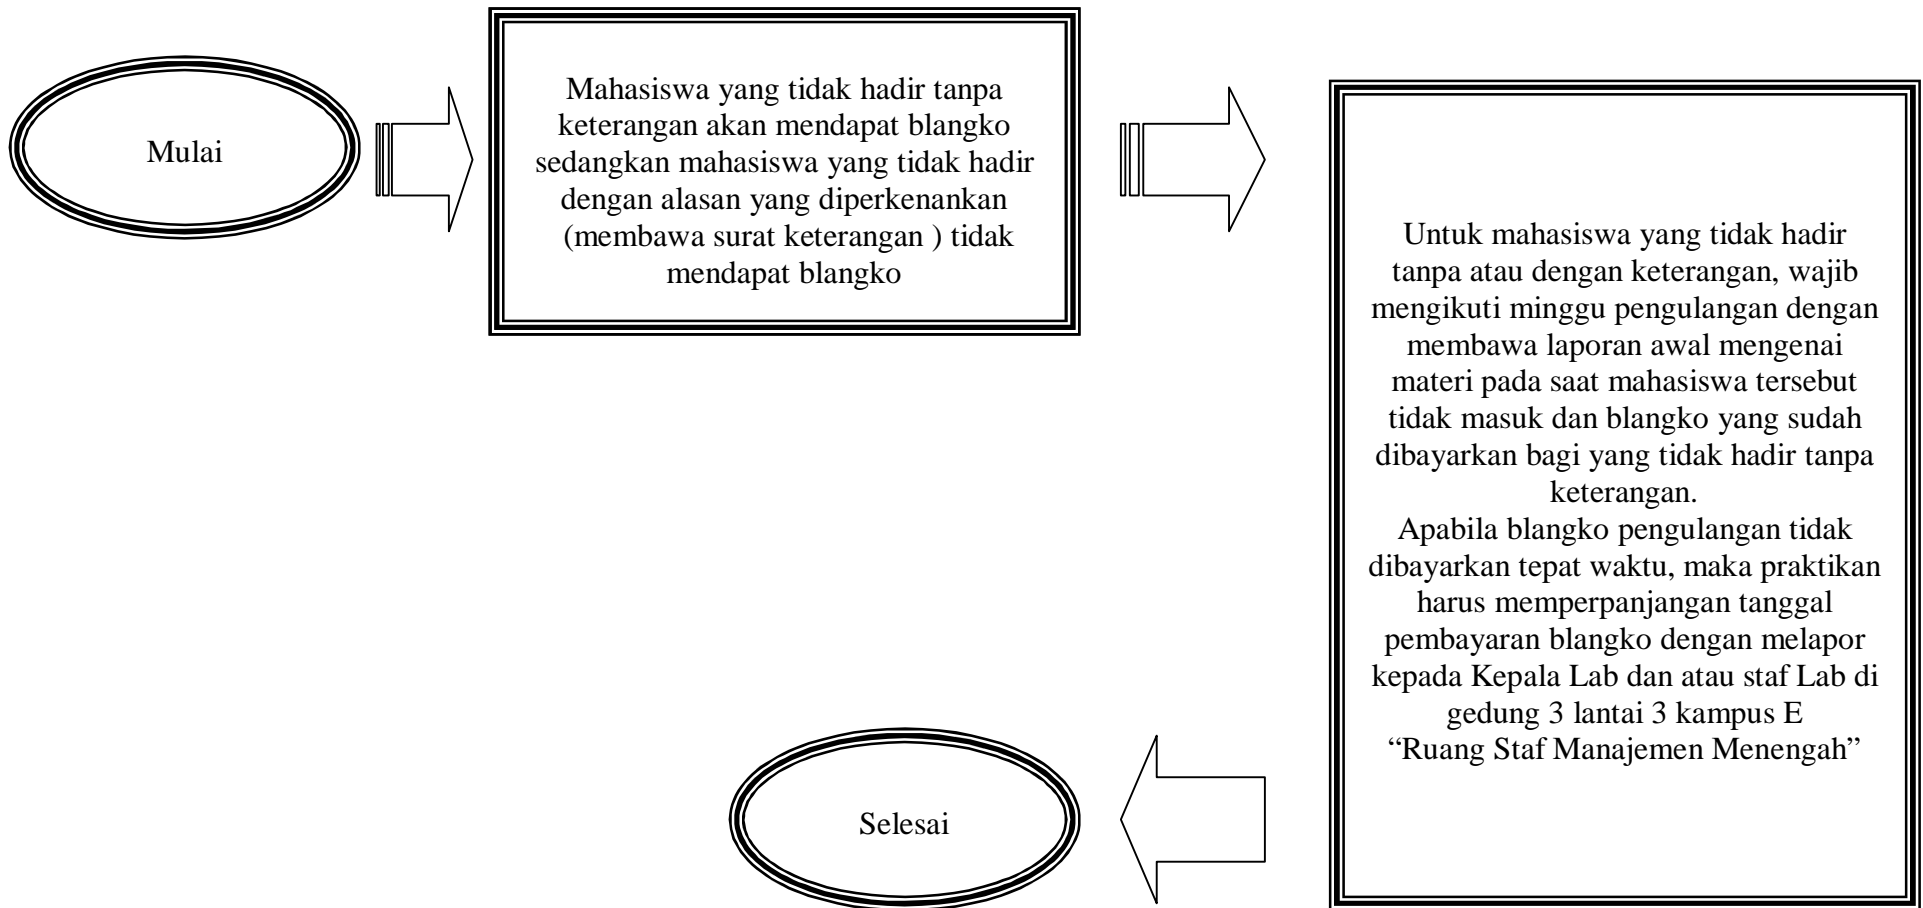

## FLOW MENGULANG KARENA TIDAK HADIR

### KETERANGAN :

- Blangko akan diberikan pada minggu terakhir materi ( seminggu sebelum minggu pengulangan ).
- **Blangko warna putih** : Disimpan oleh praktikan sebagai tanda bukti.
- **Blangko warna merah** : Disimpan oleh KP kelas praktikan dan diarsipkan dalam map blangko pengulangan